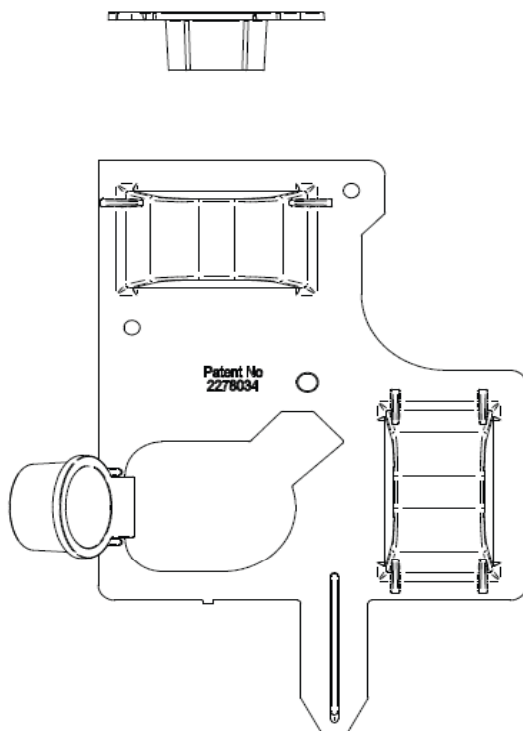

Hoja de Especificaciones

RootRain Metro con tapón de plástico con cadena

Descripción

35mm Ø Sistema de Riego

Código

Tamaño

RRPC1A	1,25m
RRPC2A	1,75m
RRPC3A	2,50m

Material

Poliuretano de Alta Densidad Reciclado

Cadena de acero inoxidable

Tubo de polipropileno perforado

Caraterísticas

Caudal:- hasta 60 l/min

Acabado

Natural

Color