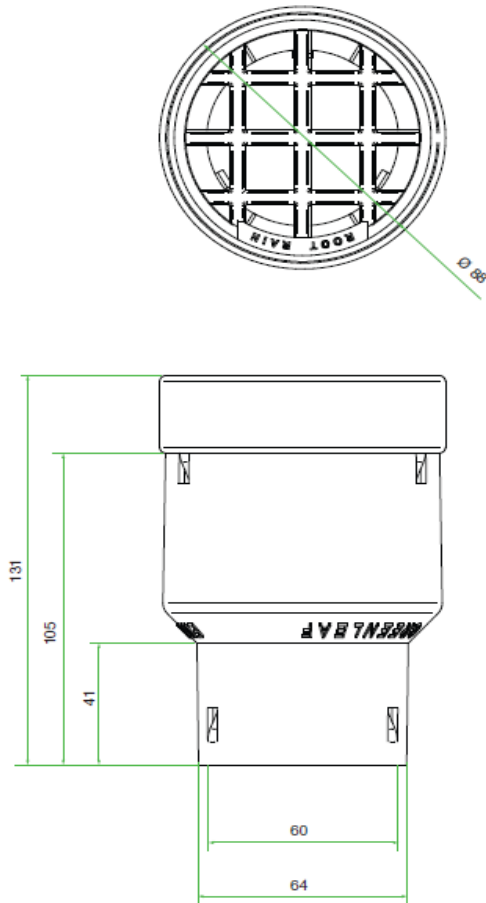

**Hoja de Especificaciones**

**RootRain Urban**

**Descripción**

60mmØ sistema de irrigación con un Tapón de 80mmØ con una reja fija

**Código      Tamaño**

RRURB1A	3m de tubo perforado
RRURB2A	5m de tubo perforado
RRURB3A	8m de tubo perforado

**Material**

Entrada y T de Poliuretano de Alta Densidad Reciclado para el Tubo de 60mm Ø de Polipropileno perforado en todos los lados

**Acabado**

Natural

**Color**

Negro

**Peso**

RRURB1A	0,9kg
RRURB2A	1,3kg
RRURB3A	1,9kg